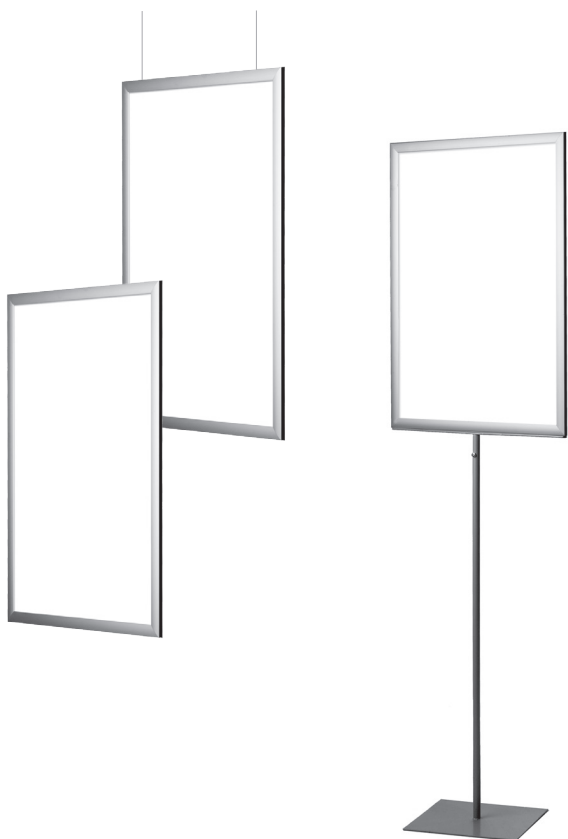

Kollektion Karaktär i miljö/produktöversikt

En ram, flera användningsområden. Det enkla utförandet har gjort kollektion Karaktär till en av våra mest uppskattade. Med en genuin basprodukt samt en mängd olika tillbehör är den lätt att placera, förvandla och bygga på efter eget tycke. Det har aldrig varit enklare att visa sin personlighet.

Aluminium

Ram Karaktär

Enkel- /dubbelsidig för väggmontering eller upphängning med vajer.

Golvstativ Karaktär

Dubbelsidigt.

KOLLEKTION KARAKTÄR

I våra insticksramar sticker du enkelt in bilden i ramen från sidan.

Väggfäste.

Vajer 2x1,5 m.

Aluminium

Ram Karaktär

Profil 27 mm. Instick av bild. För enkelsidig ram krävs väggfäste (beställs separat). För dubbelsidig ram krävs vajersats (beställs separat). Hörn: raka.

50x70	Alu	Art. 13686
70x100	Alu	Art. 13690
Väggfäste		Art. 18003
Vajer 2x1,5 m		Art. 14428

Aluminium

Golvstativ Karaktär

Profil 27 mm, instick av bild. Dubbelsidigt, stativ ingår. Höjd 175 cm.

50x70	Alu	Art. 33517
-------	-----	------------