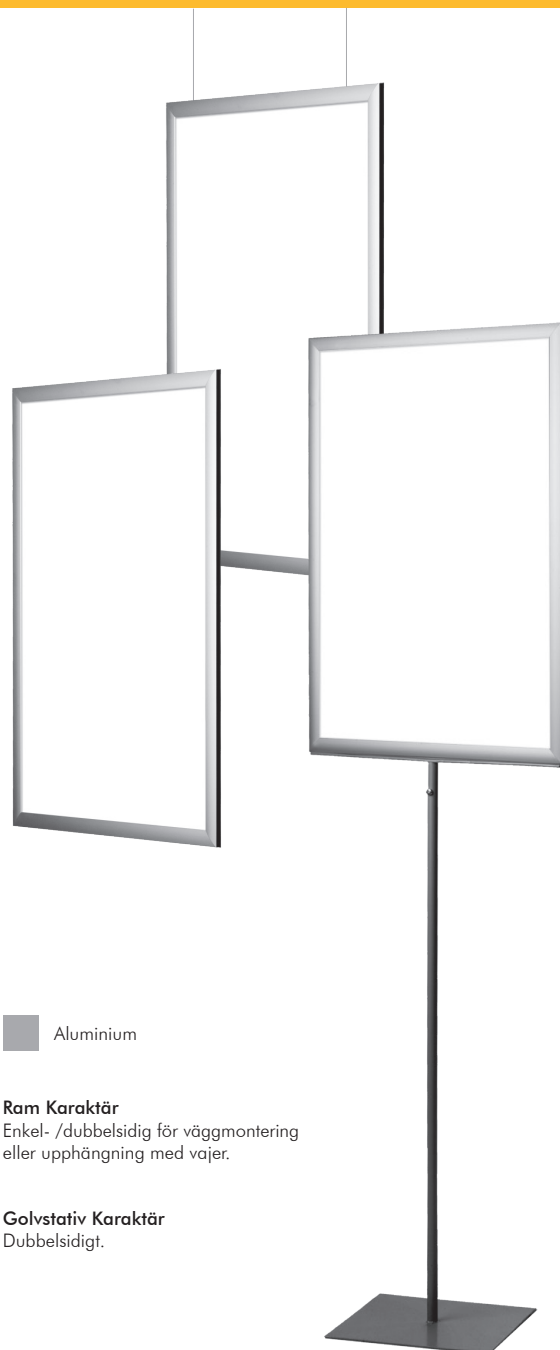

Kollektion Karaktär i miljö/produktöversikt

En ram, flera användningsområden. Det enkla utförandet har gjort kollektion Karaktär till en av våra mest uppskattade. Med en genuin basprodukt samt en mängd olika tillbehör är den lätt att placera, förvandla och bygga på efter eget tycke. Det har aldrig varit enklare att visa sin personlighet.

Aluminium

Ram Karaktär

Enkel- /dubbelsidig för väggmontering eller upphängning med vajer.

Golvstativ Karaktär

Dubbelsidigt.

KOLLEKTION KARAKTÄR

I våra insticksramar sticker du enkelt in bilden i ramen från sidan.

Väggfäste.

Vajer 2x1,5 m.

Aluminium

Ram Karaktär

Profil 27 mm. Instick av bild. För enkelsidig ram krävs väggfäste (beställs separat). För dubbelsidig ram krävs vajersats (beställs separat). Hörn: raka.

50x70	Alu	Art. 13686
70x100	Alu	Art. 13690
Väggfäste		Art. 18003
Vajer 2x1,5 m		Art. 14428