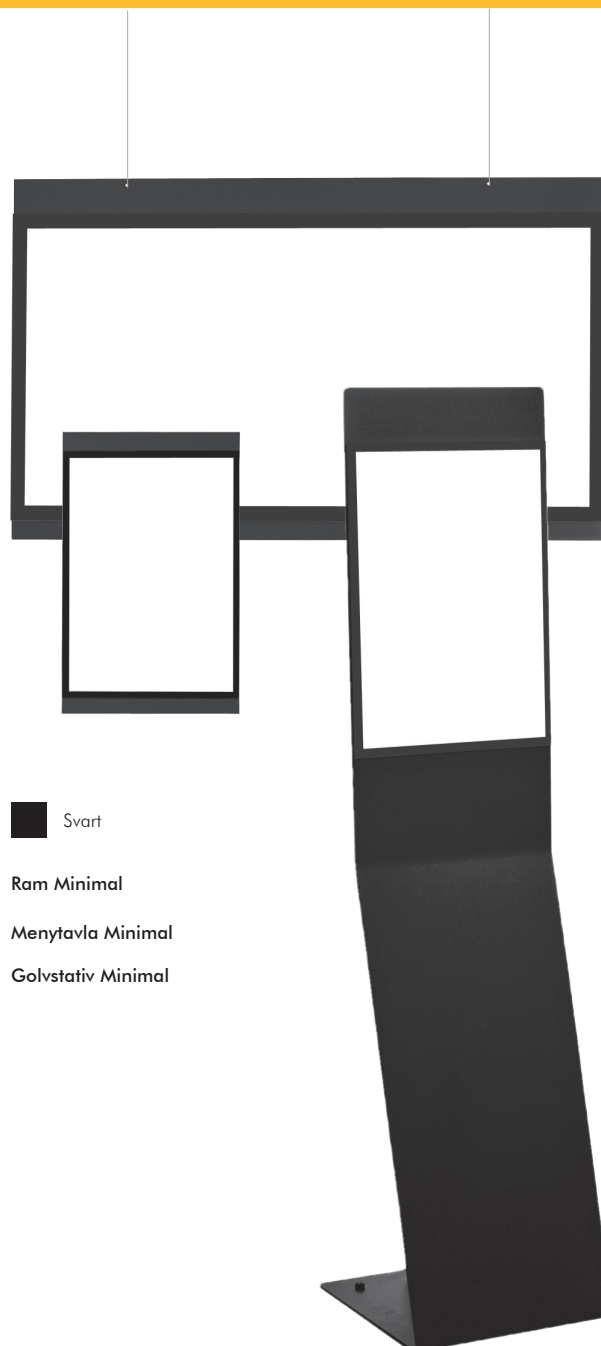

KOLLEKTION MINIMAL

Kollektion Minimal

i miljö/produktöversikt

Även om utrymmet är begränsat behöver inte du vara det. Kollektion Minimal är lätt att hantera och placera där den som bäst behövs. Menytavlorna i satinakryl har en matt och silkeslen yta, som släpper igenom ljus. Tillvalet spotlights skapar mysig belysning och ännu bättre fokus på budskapet.

KOLLEKTION MINIMAL

Frontbelyst

■ Svart

Menytavla Minimal

Ram på rygg av satinakryl. Profil 25 mm, Click™.
Enkelsidig, djup 20 mm. Vajersats ingår, spotlights
beställs separat.

100x50 Svart Art. 33509

Spotlight 2-pack Art. 33510

■ Svart

Ram Minimal

Profil 12 mm. Instick av bild.
Ram på rygg av satinakryl.
Hörn: raka.

A3 Svart Art. 33512

■ Svart

Golvstativ Minimal

Ram på golvstativ av satinakryl. Profil
12 mm, instick av bild. Enkelsidigt.
Höjd 136 cm.