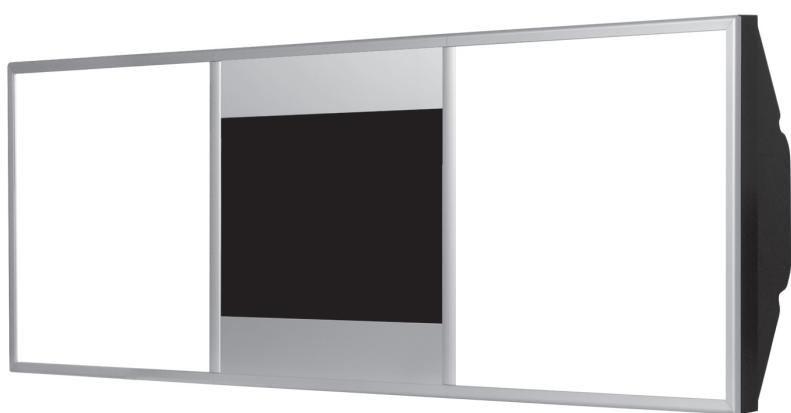

MENYLÅDOR

Möjlighet att kombinera klassisk och digital

Aluminium

Svart

Menylåda 19 Digital

Profil 19 mm, Click™. Enkelsidig, djup 13,5 cm.
Bildmått 2 st 50x50 cm ytor för bakbelysta bilder,
inklusive 1 st 22" skärm i mittenytan.

150x50	Alu	Art. 39025
150x50	Svart	Art. 36388

Profil 19 mm, Click™. Enkelsidig, djup 13,5 cm.
Inklusive 1 st 22" skärm.

50x50	Alu	Art. 38972
50x50	Svart	Art. 38970

Tillbehör Menylåda 19 Digital

Alternativ vid takmontering:

Takfäste m. anslutn.rör	1-pack	Art. 22618
Vajersats	2x1,5 m	Art. 34335

För att menylådorna ska linjera med varandra:

Skarvfäste	2-pack	Art. 19295

Extern Mediaspelare	Art. 40648