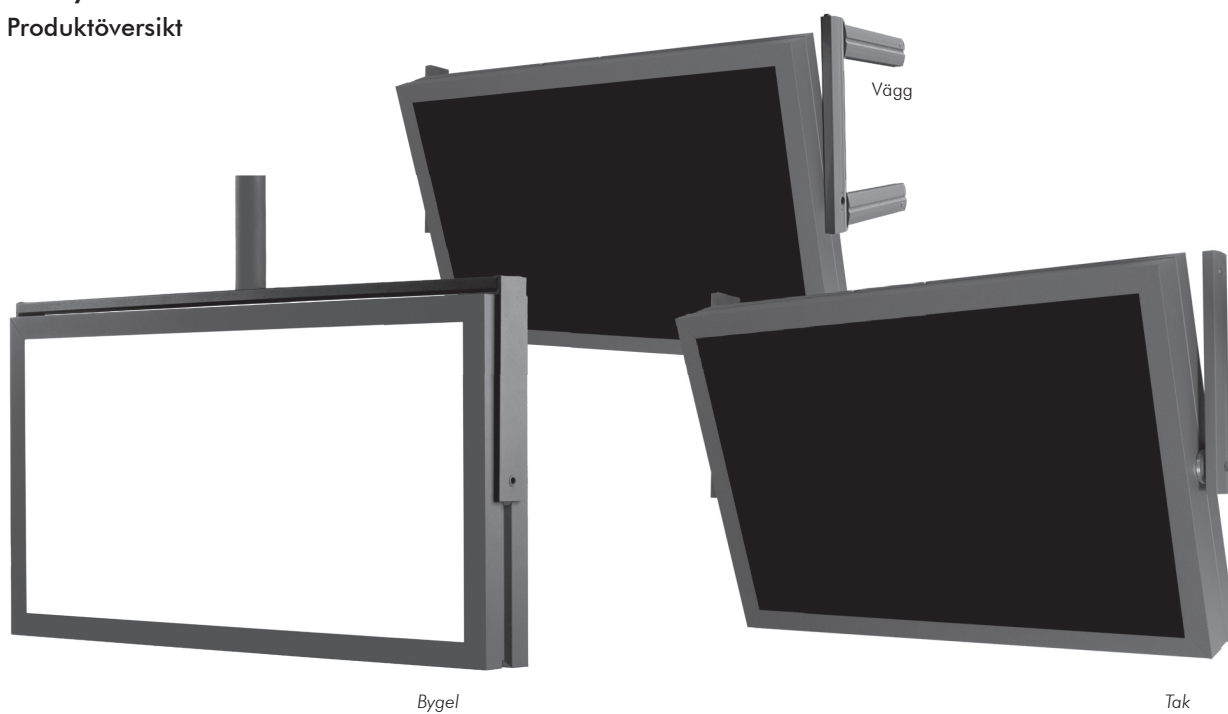

MENYLÅDOR

Menylådor

Produktöversikt

Möjlighet att kombinera klassisk och digital

■ Titangrå

Menylåda Stil

Profil 40 mm, instick av bild. Dubbelsidig, vändbar, bakbelyst. Djup 100 mm.

Tillbehör för montering beställs separat och finns både för tak- samt väggmontering.

100x50 Titangrå Art. 33494

■ Titangrå

Menylåda Stil Digital

Enkelsidig med LCD-skärm, Samsung 400UX.

Tillbehör för montering beställs separat och finns både för tak- samt väggmontering.

40" Titangrå Art. 35985