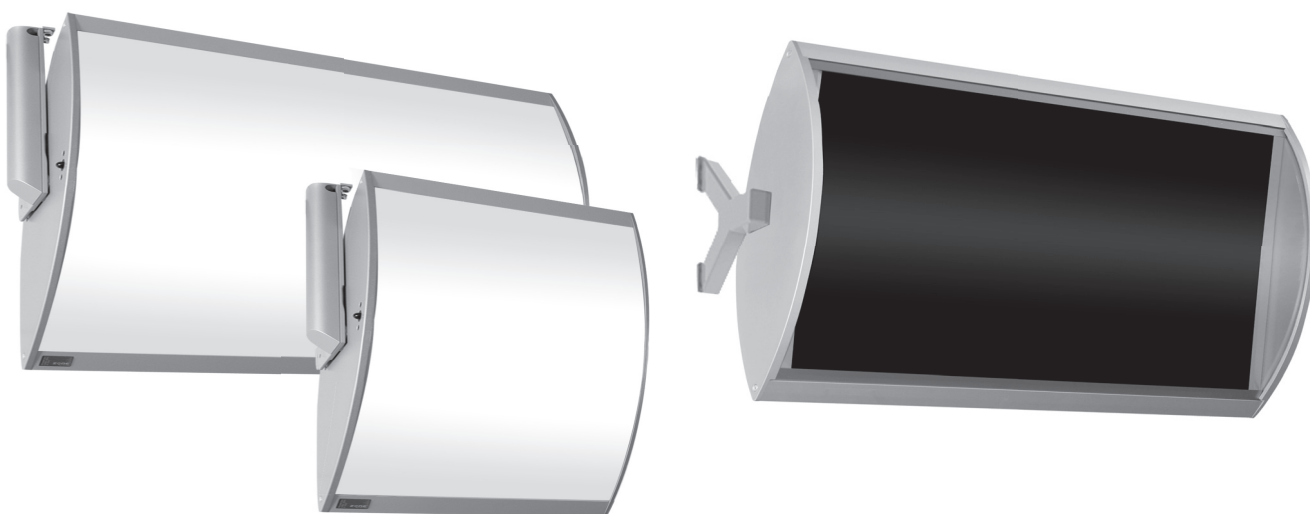

Menylådor

Produktöversikt

Möjlighet att kombinera klassisk och digital

Aluminium

Menylåda Soft

Profil 40 mm, instick av bild. Dubbelsidig, roterbar, bakkbelyst. Djup 17 cm. Startkit och tak-/väggfäste beställs separat.

50x50	Djup 17 cm	Alu	Art. 41006
100x50	Djup 17 cm	Alu	Art. 36389

Alternativ vid takmontering:

Takfäste Soft	Alu	Art. 36919
Startkit Soft för tak	Alu	Art. 35938
Takbalk	1,25 m	Art. 34342

Alternativ vid väggmontering:

Väggfäste Soft	Alu	Art. 37750
Startkit Soft för vägg	Alu	Art. 37773
Väggbalk	1,25 m	Art. 41599

Aluminium

Menylåda Soft

Profil 40 mm, instick av bild. Dubbelsidig, roterbar, bakkbelyst. Djup 21 cm. Startkit och tak-/väggfäste beställs separat.

60x60	Djup 21 cm	Alu	Art. 41649
120x60	Djup 21 cm	Alu	Art. 41650

Alternativ vid takmontering:

Takfäste Soft	Alu	Art. 36919
Startkit Soft för tak	Alu	Art. 35938
Takbalk	1,25 m	Art. 34342

Alternativ vid väggmontering:

Väggfäste Soft	Alu	Art. 37750
Startkit Soft för vägg	Alu	Art. 37773
Väggbalk	1,25 m	Art. 41599

Aluminium

Menylåda Soft Digital

Profil 40 mm. 40" LCD-skärm. Bildhöjd 60 cm, djup 21 cm. Passar till Menylåda Soft, bildhöjd 60 cm. Startkit och tak-/väggfäste beställs separat.

Alternativ vid takmontering:

40"	Alu	Art. 39490
Takfäste Soft	Alu	Art. 36919
Startkit Soft för tak	Alu	Art. 35938
Takbalk	1,25 m	Art. 34342

Alternativ vid väggmontering:

40"	Alu	Art. 40444
Väggfäste Soft	Alu	Art. 37750
Startkit Soft för vägg	Alu	Art. 37773
Väggbalk	1,25 m	Art. 41599