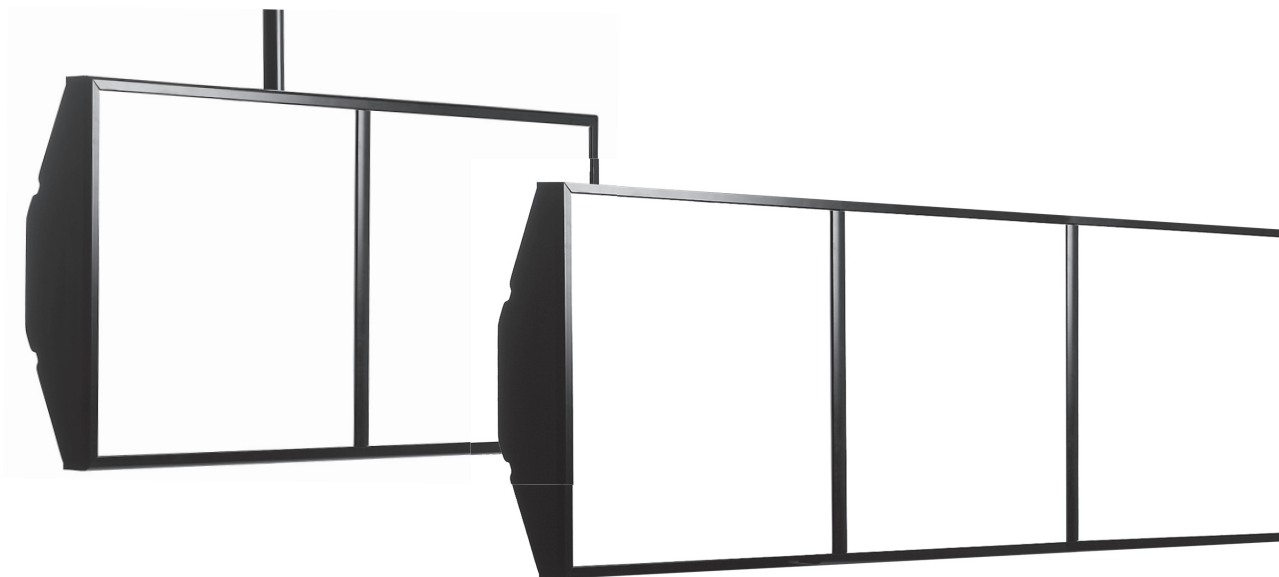

Alternativ vid väggmontering:

Väggfäste VESA/200x200 Art. 40310
Väggbalk? 1,25 m Art. 41599

Skärm Samsung 32" Art. 39694

MENYLÅDOR

Menylådor

Produktöversikt

Möjlighet att kombinera klassisk och digital

Aluminium