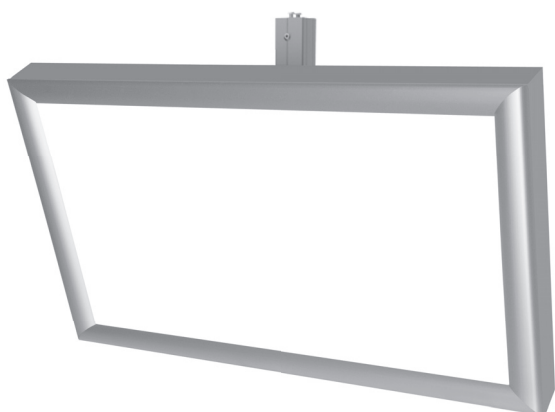

MENYLÅDOR

Menylådor

Produktöversikt

Möjlighet att kombinera klassisk och digital

■ Titangrå

Menylåda Stil

Profil 40 mm, instick av bild. Dubbelsidig, vändbar, bakbelyst. Djup 100 mm.

Tillbehör för montering beställs separat och finns både för tak- samt väggmontering.

Aluminium

Menylåda Soft Digital

Profil 40 mm. 40" LCD-skärm. Bildhöjd 60 cm, djup 21 cm. Passar till Menylåda Soft, bildhöjd 60 cm. Startkit och tak-/väggfäste beställs separat.

Alternativ vid takmontering:

MENYLÅDOR

Möjlighet att kombinera klassisk och digital

Aluminium

Menylåda Softad

Profil 46 mm, instick av bild. Enkelsidig, bakbelyst. Djup 12 cm. Klassisk ljuslåda som kan kombineras med digitala skärmar inklädda med Dekorram Softad. Tak- och väggfästen beställs separat.