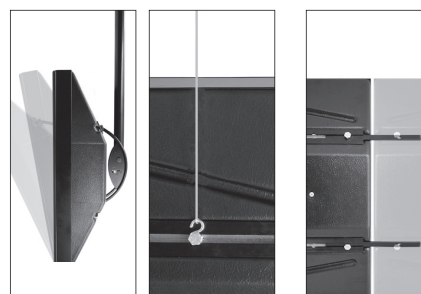

100x50	Alu	Art. 21097
100x50	Svart	Art. 21095
150x50	Alu	Art. 21101
150x50	Svart	Art. 21096

Tillbehör Menylåda 19

Alternativ vid takmontering:

Takfäste m. anslutn.rör	1-pack	Art. 22618
Vajersats	2x1,5 m	Art. 34335

För att menylådorna ska linjera med varandra:

Skarvfäste	2-pack	Art. 19295
------------	--------	------------

Tillbehör från vänster:
Takfäste, vajersats, skarvfästen

MENYLÅDOR

Möjlighet att kombinera klassisk och digital